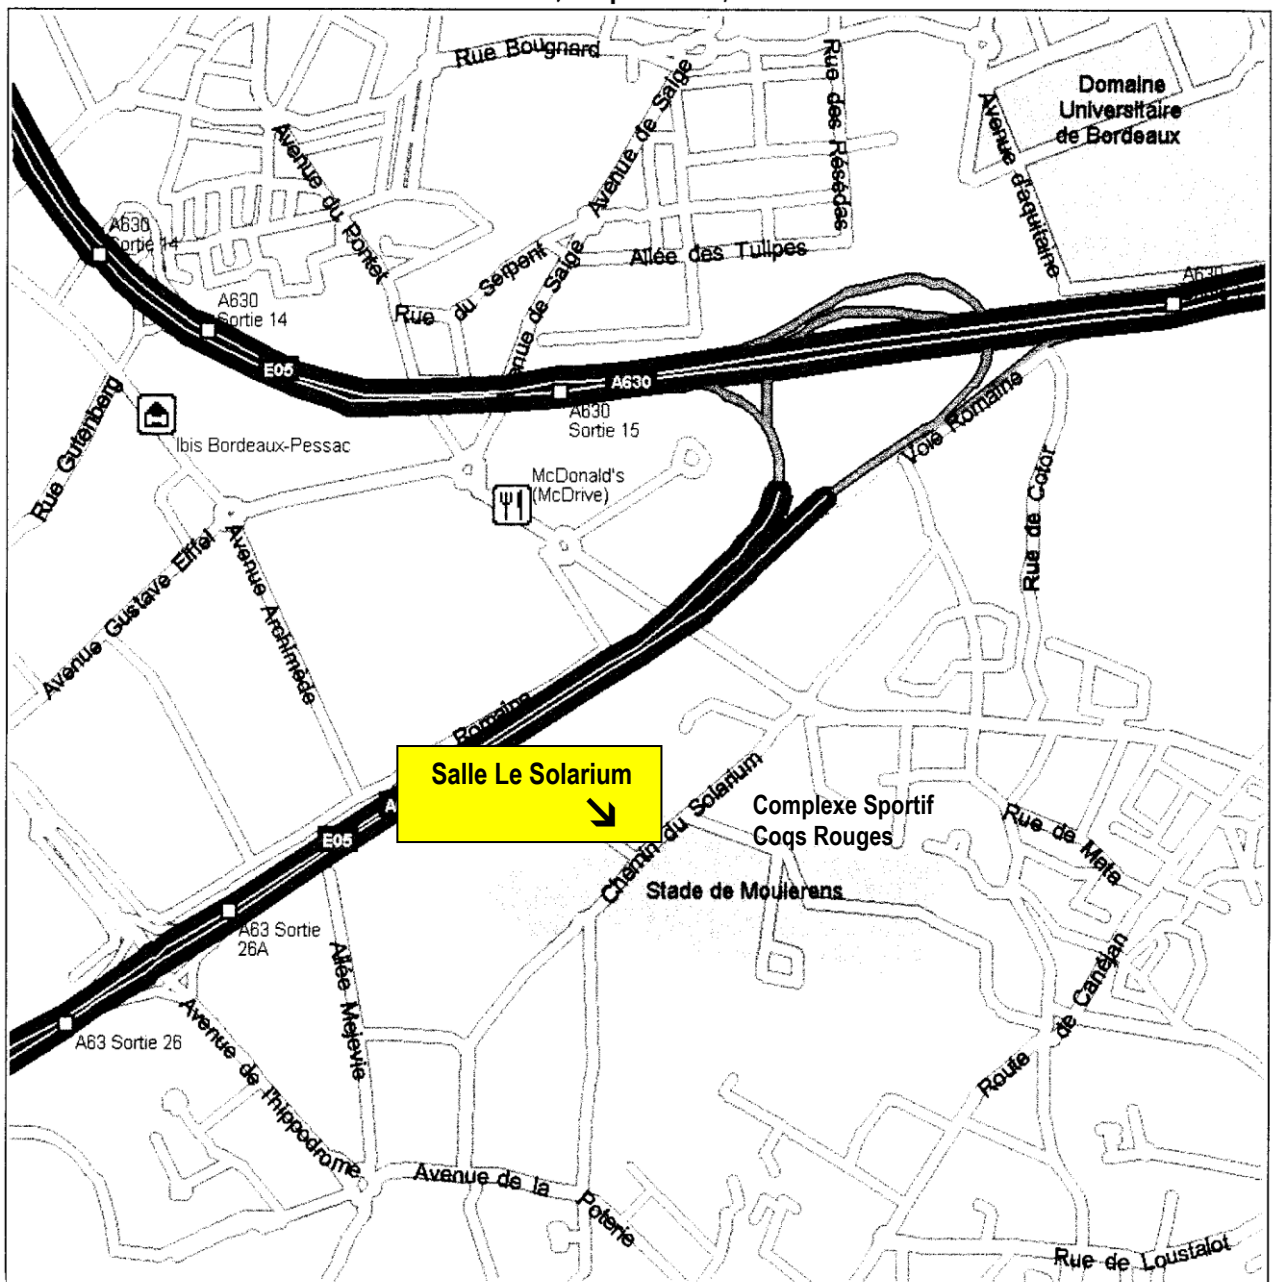

PLAN DE SITUATION

Salle Municipale « Le Solarium »
24, Chemin du Solarium - 33170 GRADIGNAN
☎ 05 57 96 65 97

Sur : A63 / E05 / E70
au panneau →
prendre la SORTIE 26

GRADIGNAN - BERSOL
Z.I. PESSAC - CANEJAN

Gironde, Aquitaine, France

FEUILLE DE ROUTE
SALLE MUNICIPALE « LE SOLARIUM »
33170 GRADIGNAN

En provenance de : Biarritz, Bayonne, Mont de Marsan, Arcachon

1° / A proximité de : PESSAC continuer sur : A63/E05/E70 sur : 4,5 km

2° / Prendre la SORTIE **26 A** → 0,3 km

GRADIGNAN - BERSOL
Z.I. PESSAC – CANEJAN

3° / Prendre Avenue de l'Hippodrome sur : 0,6 km

4° / Au rond-point, prendre la 5^{ème} Sortie : Avenue de la Poterie

5° / Continuer sur : Avenue de la Poterie sur : 0,5 km

Pour information :

SORTIE **26 A → à la Salle « LE SOLARIUM » distant de : 1,8 km**